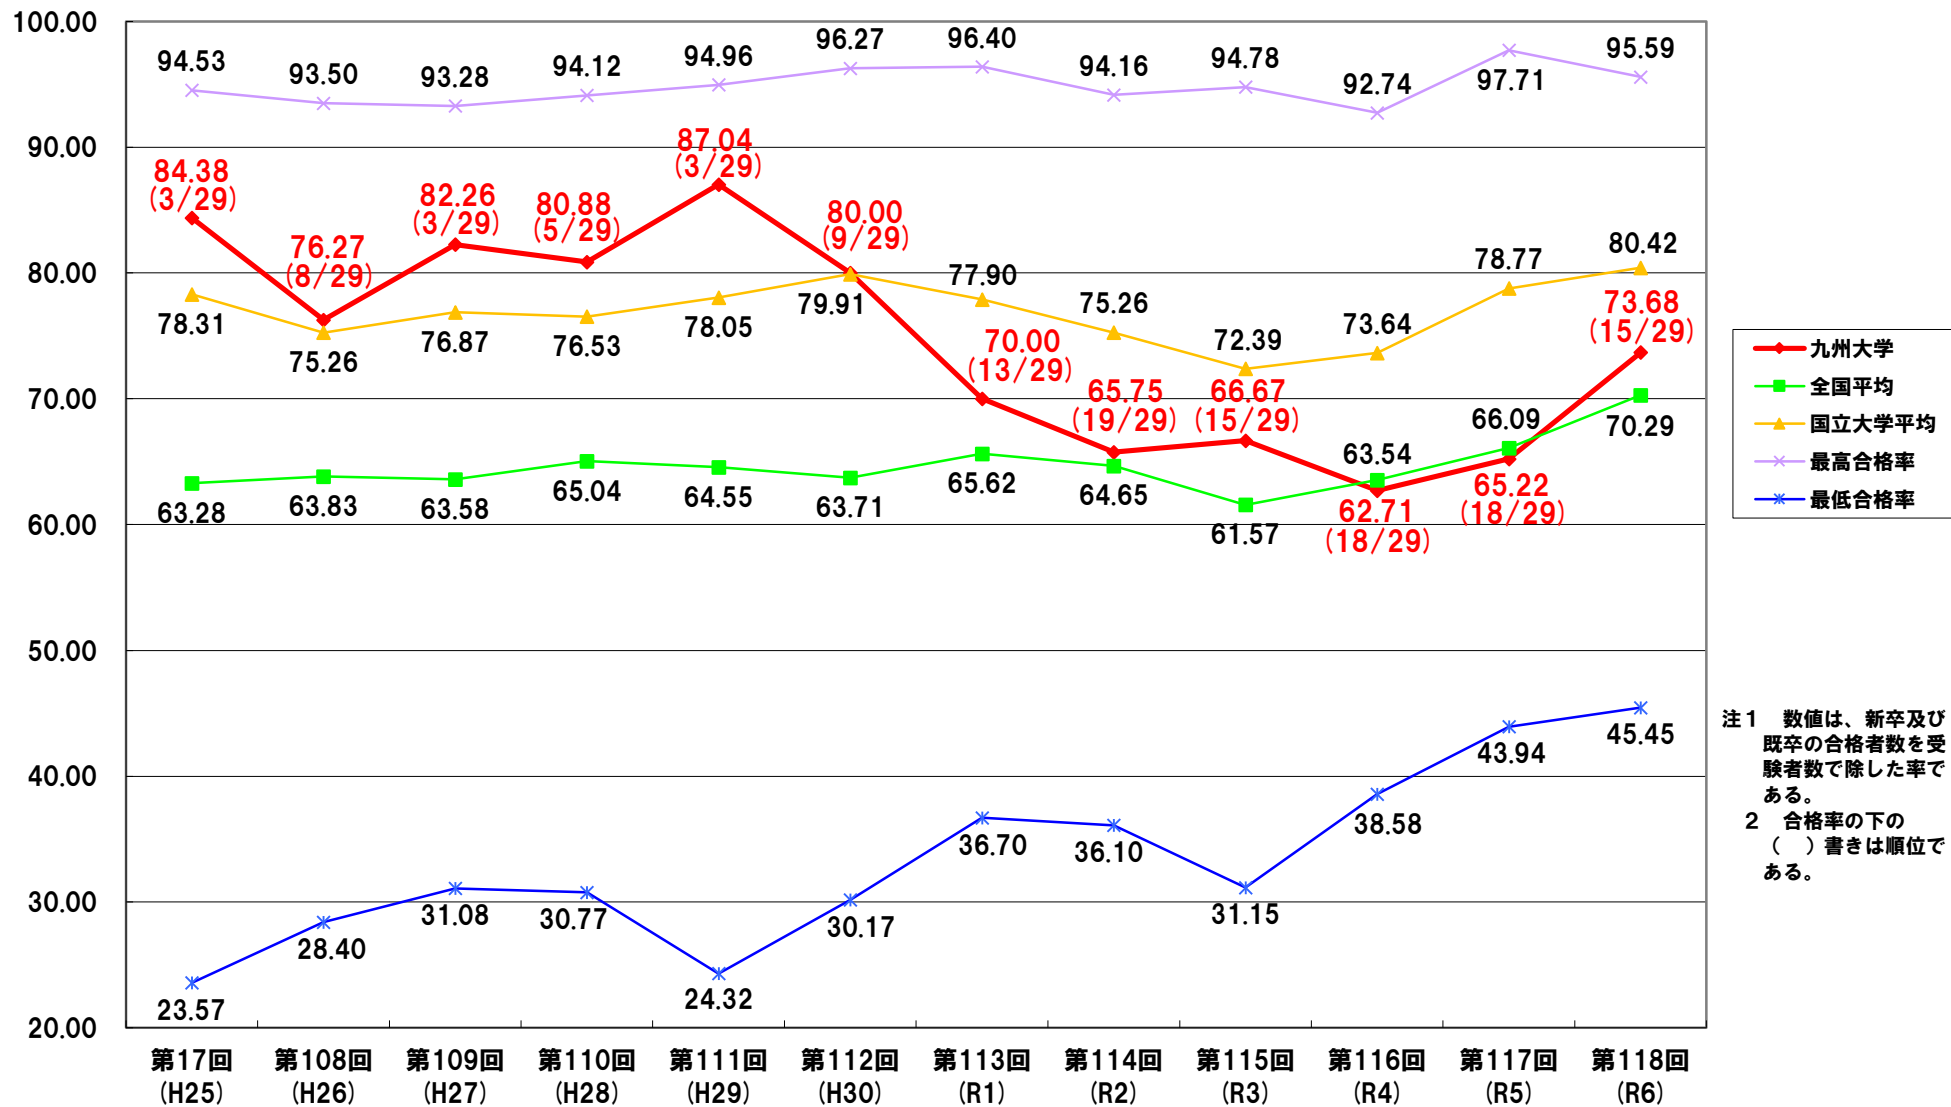

大学別 歯科医師国家試験合格状況

大学名	第118回（令和6年度）									順位
	総数			新卒			既卒			
	受験者数	合格者数	合格率	受験者数	合格者数	合格率	受験者数	合格者数	合格率	
東京歯科大学	136	130	95.59	133	129	96.99	3	1	33.33	1
昭和大学	99	92	92.93	87	85	97.70	12	7	58.33	2
長崎大学	59	53	89.83	47	44	93.62	12	9	75.00	3
岡山大学	58	51	87.93	47	45	95.74	11	6	54.55	4
東京科学大学	57	50	87.72	49	46	93.88	8	4	50.00	5
新潟大学	58	49	84.48	50	43	86.00	8	6	75.00	6
日本歯科大学（新潟）	70	59	84.29	53	47	88.68	17	12	70.59	7
北海道大学	62	52	83.87	49	47	95.92	13	5	38.46	8
大阪大学	61	51	83.61	51	46	90.20	10	5	50.00	9
日本歯科大学	139	113	81.29	105	98	93.33	34	15	44.12	10
鹿児島大学	51	41	80.39	43	39	90.70	8	2	25.00	11
広島大学	62	49	79.03	48	40	83.33	14	9	64.29	12
九州歯科大学	127	98	77.17	99	83	83.84	28	15	53.57	13
北海道医療大学	73	55	75.34	48	44	91.67	25	11	44.00	14
九州大学	76	56	73.68	52	46	88.46	24	10	41.67	15
松本歯科大学	71	52	73.24	54	49	90.74	17	3	17.65	16
大阪歯科大学	173	126	72.83	60	60	100.00	113	66	58.41	17
神奈川歯科大学	126	91	72.22	91	72	79.12	35	19	54.29	18
東北大学	63	45	71.43	47	41	87.23	16	4	25.00	19
明海大学	139	97	69.78	80	67	83.75	59	30	50.85	20
愛知学院大学	195	136	69.74	123	105	85.37	72	31	43.06	21
徳島大学	57	37	64.91	40	32	80.00	17	5	29.41	22
日本大学	169	106	62.72	105	75	71.43	64	31	48.44	23
朝日大学	191	117	61.26	74	71	95.95	117	46	39.32	24
鶴見大学	105	64	60.95	64	44	68.75	41	20	48.78	25
福岡歯科大学	194	96	49.48	99	53	53.54	95	43	45.26	26
岩手医科大学	65	32	49.23	37	20	54.05	28	12	42.86	27
日本大学松戸	163	77	47.24	82	50	60.98	81	27	33.33	28
奥羽大学	121	55	45.45	46	32	69.57	75	23	30.67	29
計	3,020	2,130	70.53	1,963	1,653	84.21	1,057	477	45.13	
認定及び予備試験	19	6	31.58	10	4	40.00	9	2	22.22	
総合計	3,039	2,136	70.29	1,973	1,657	83.98	1,066	479	44.93	
うち国立大学	664	534	80.42	523	469	89.67	141	65	46.10	

凡例

- 国立大学
- 公立大学
- 私立大学

歯科医師国家試験合格状況

注1 数値は、新卒及び既卒の合格者数を受験者数で除した率である。
 注2 合格率の下の()書きは順位である。