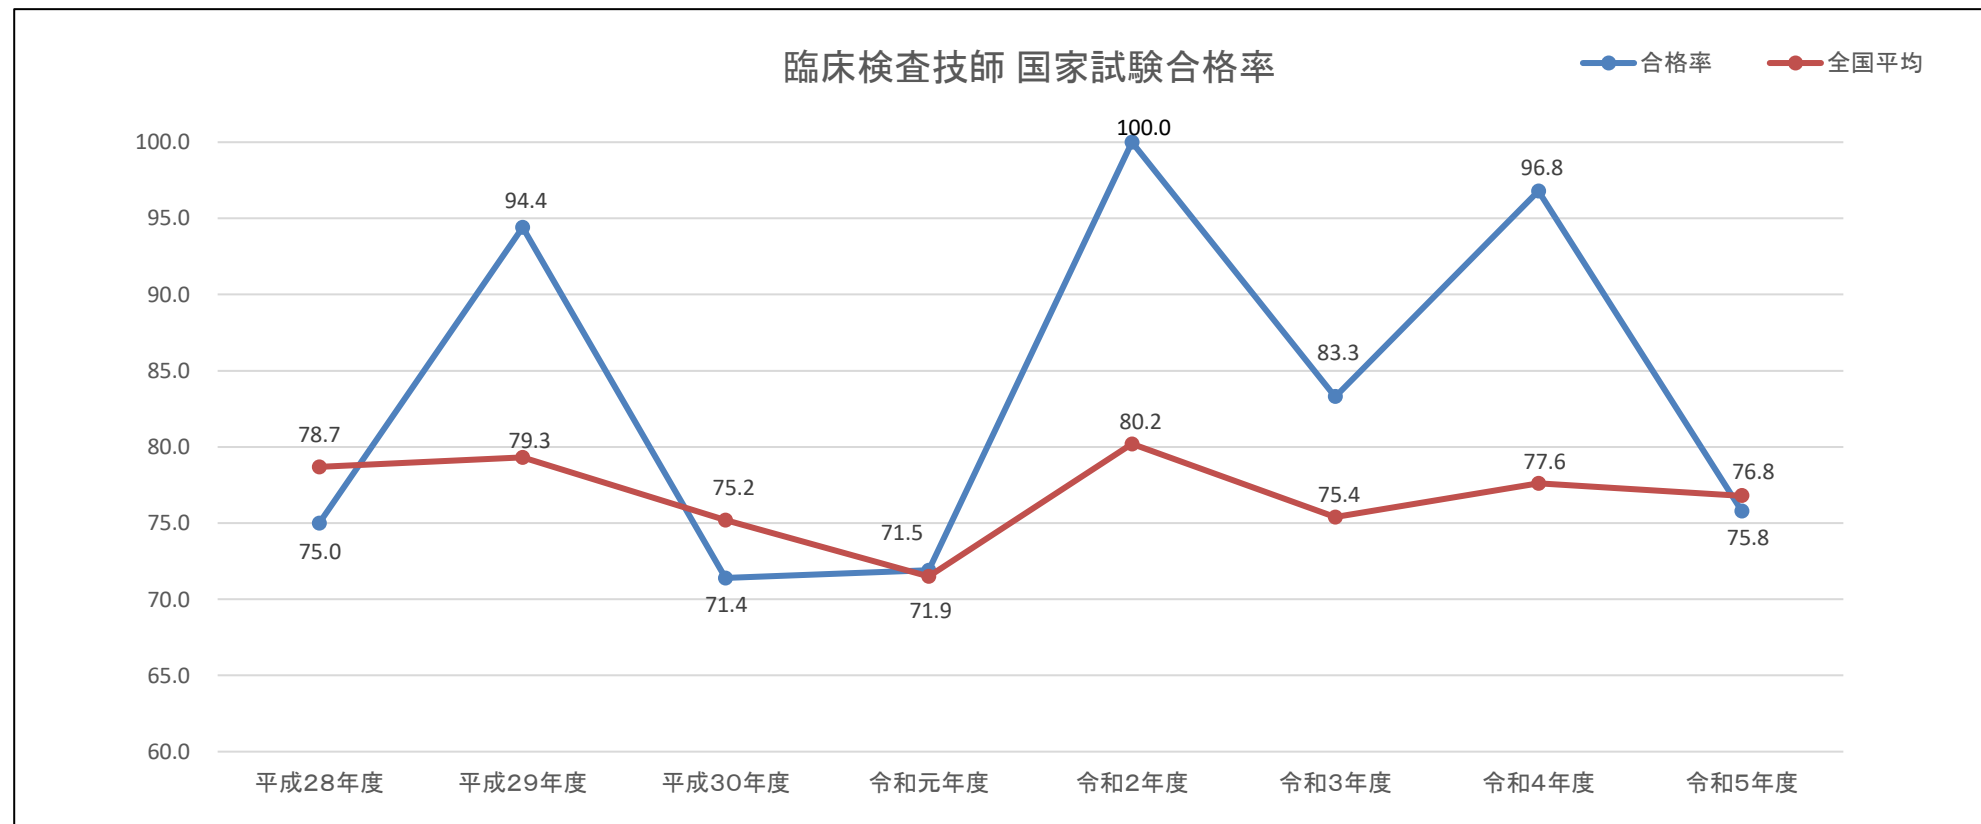

臨床検査技師 国家試験合格者数等一覧

専攻	種別		平成28年度	平成29年度	平成30年度	令和元年度	令和2年度	令和3年度	令和4年度	令和5年度
検査技術 科学専攻	臨床検査技師	受験者	36	36	35	32	33	36	31	33
		合格者	27	34	25	23	33	30	30	25
		不合格者	9	2	10	9	0	6	1	8
		合格率	75.0	94.4	71.4	71.9	100	83.3	96.8	75.8
		全国平均	78.7	79.3	75.2	71.5	80.2	75.4	77.6	76.8

出典:厚生労働省HP 臨床検査技師国家試験の学校別合格者状況