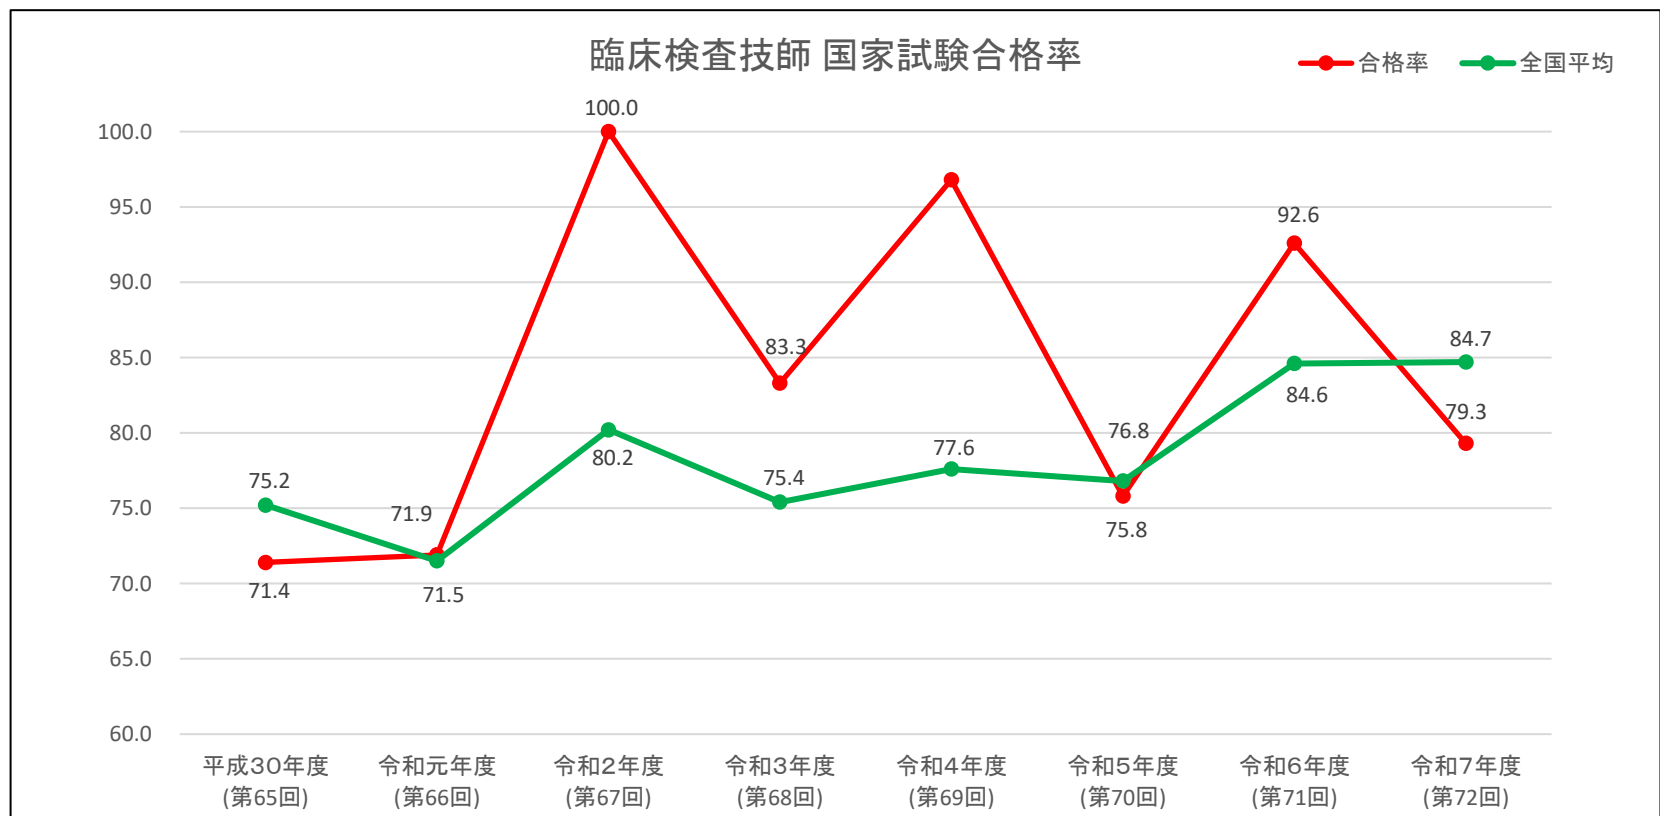

# 臨床検査技師 国家試験合格者数等一覧

専攻	種別		平成30年度 (第65回)	令和元年度 (第66回)	令和2年度 (第67回)	令和3年度 (第68回)	令和4年度 (第69回)	令和5年度 (第70回)	令和6年度 (第71回)	令和7年度 (第72回)
検査技術専攻	臨床検査技師	受験者	35	32	33	36	31	33	27	29
		合格者	25	23	33	30	30	25	25	23
		合格率	71.4	71.9	100.0	83.3	96.8	75.8	92.6	79.3
		全国平均	75.2	71.5	80.2	75.4	77.6	76.8	84.6	84.7

出典: 厚生労働省HP 臨床検査技師国家試験の学校別合格者状況