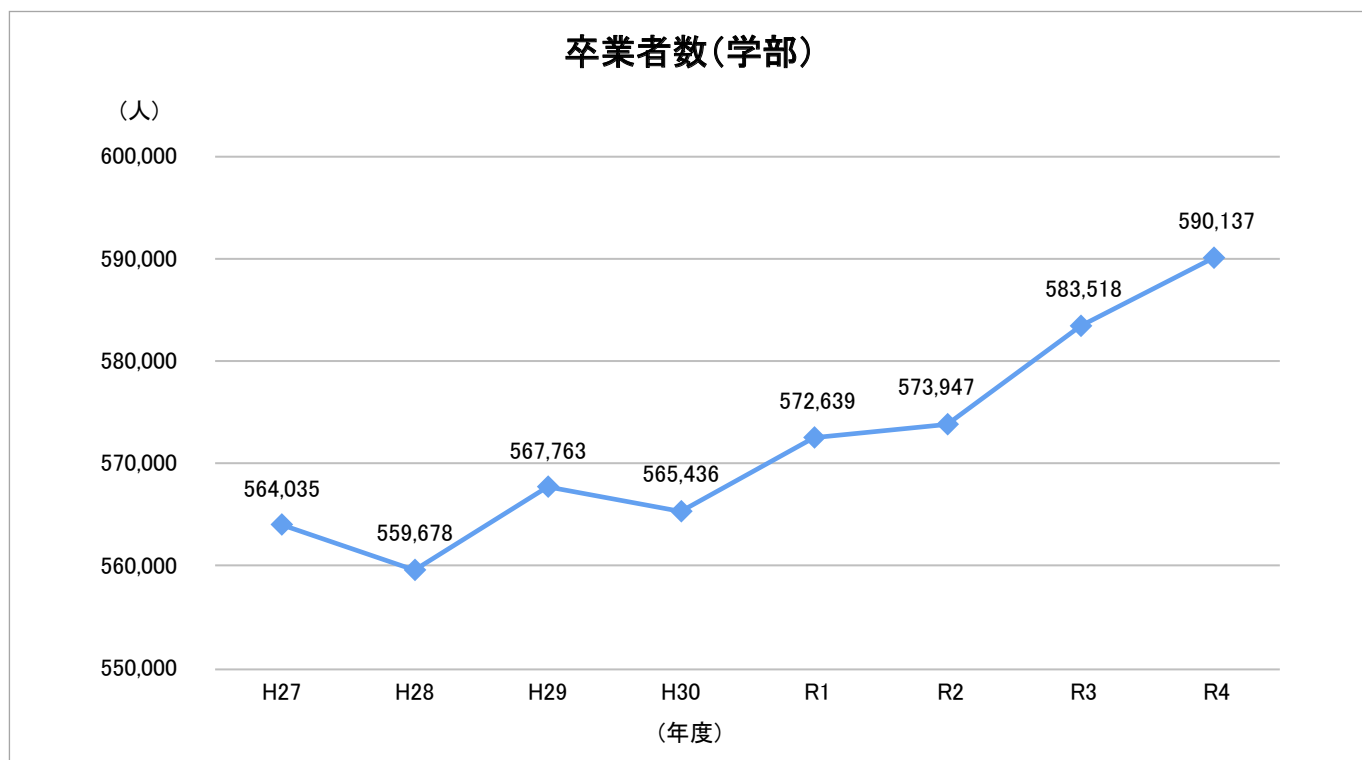

◆全国 国公立大学◆

出典：文部科学省 学校基本調査「関係学科別 状況別 卒業者数」