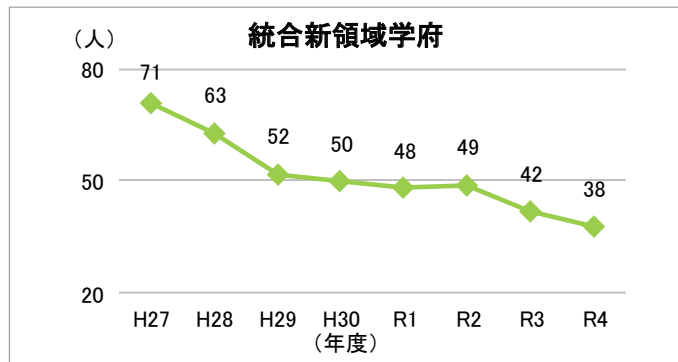

6-2-2. 修了者数及び学位取得者数（修士課程：学府別）（つづき）