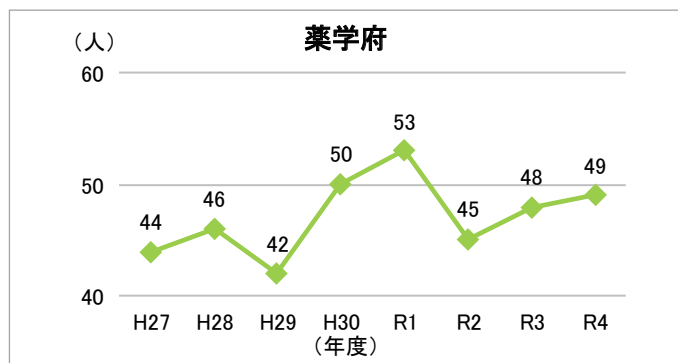

6-2-2. 修了者数及び学位取得者数（修士課程：学府別）（つづき）