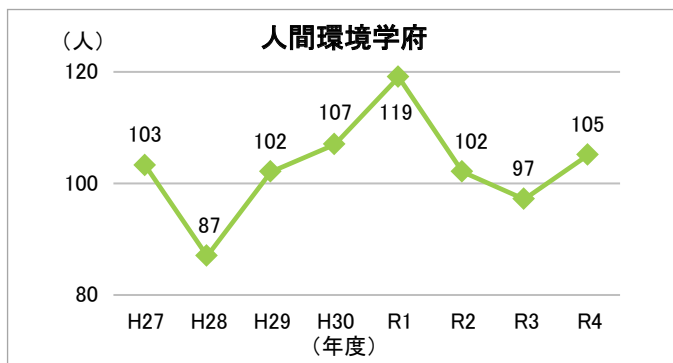

6-2-2. 修了者数及び学位取得者数（修士課程：学府別）

出典：九州大学概要