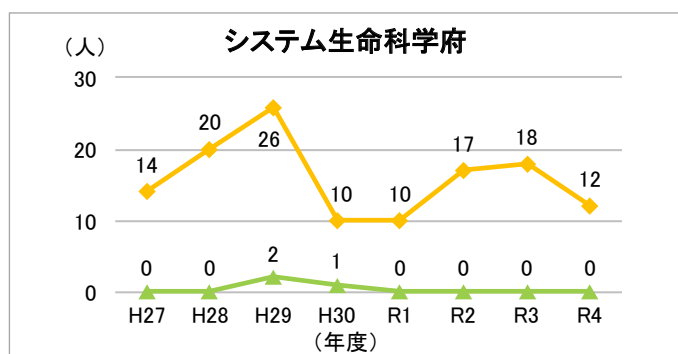

6-4-2. 修了者数及び論文提出による学位取得者数 (博士課程：学府別)

—●— 課程博士 —▲— 論文博士

出典：九州大学概要