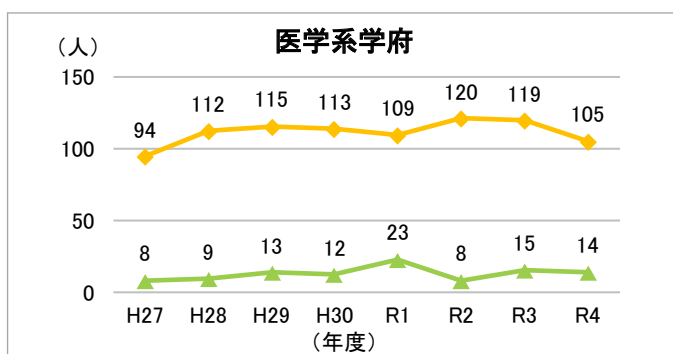

6-4-2. 修了者数及び論文提出による学位取得者数 (博士課程：学府別)

—●— 課程博士 —▲— 論文博士

出典：九州大学概要