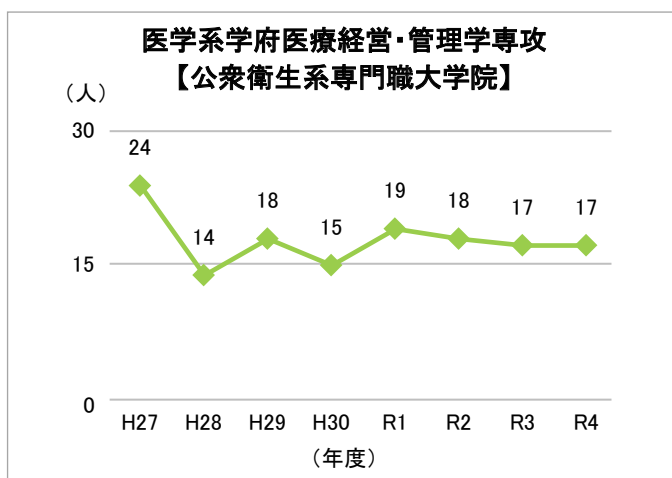

6-3-2. 修了者数(専門職学位課程:学府別)

出典:九州大学概要