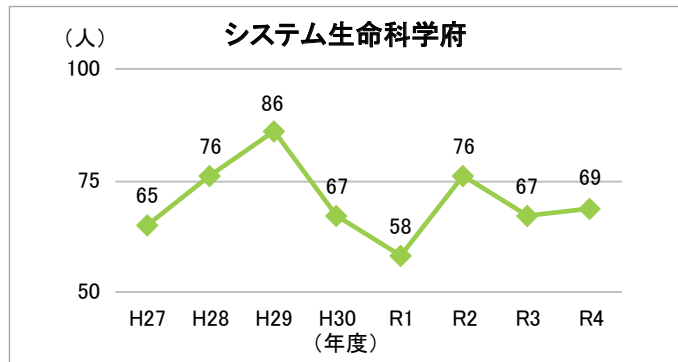

6-2-2. 修了者数及び学位取得者数（修士課程：学府別）

出典：九州大学概要