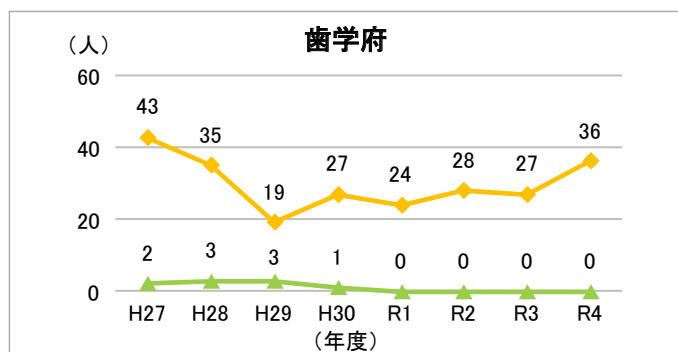

6-4-2. 修了者数及び論文提出による学位取得者数（博士課程：学府別）（つづき）

—●— 課程博士   —▲— 論文博士

出典：九州大学概要