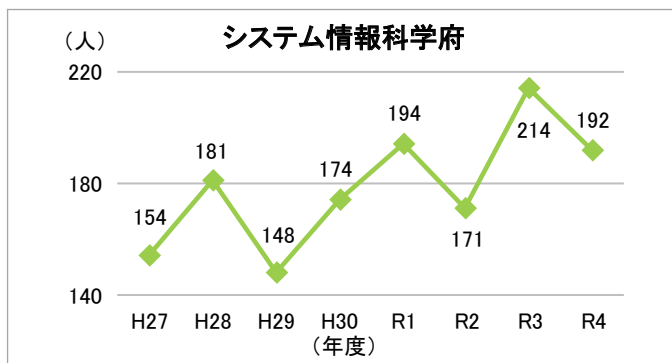

6-2-2. 修了者数及び学位取得者数（修士課程：学府別）（つづき）