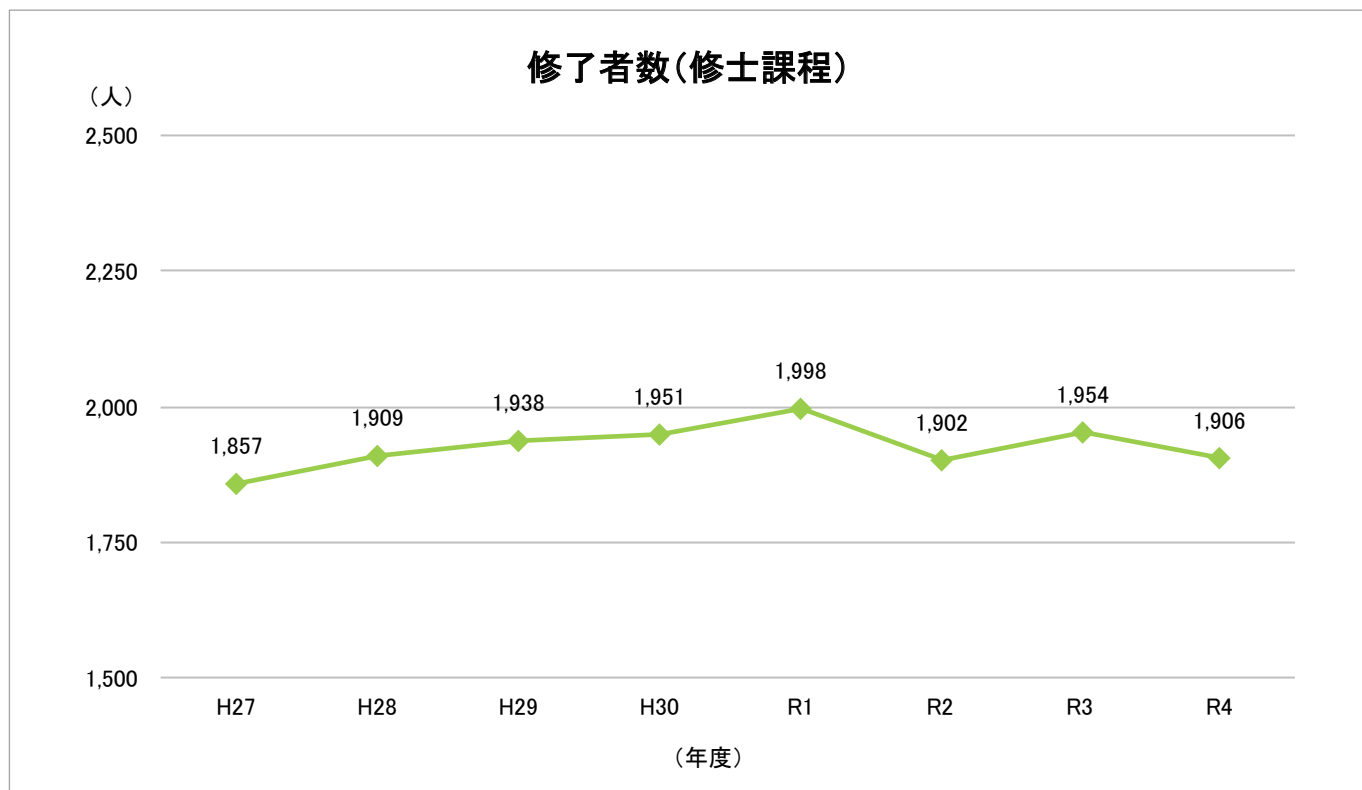

6-2. 修了者数及び学位取得者数(修士課程)

6-2-1. 修了者数及び学位取得者数(修士課程：全体)

◆九州大学◆

出典：九州大学概要