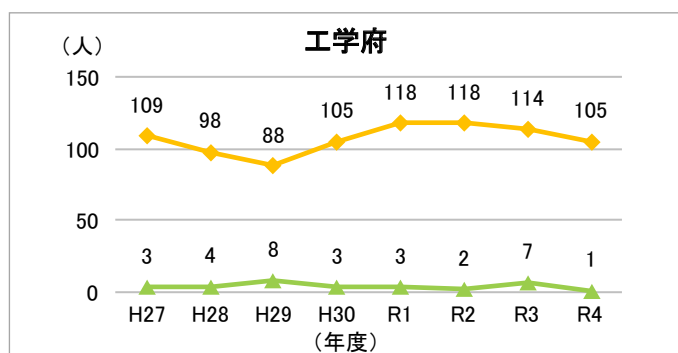

6-4-2. 修了者数及び論文提出による学位取得者数（博士課程：学府別）（つづき）

—●— 課程博士   —▲— 論文博士

出典：九州大学概要