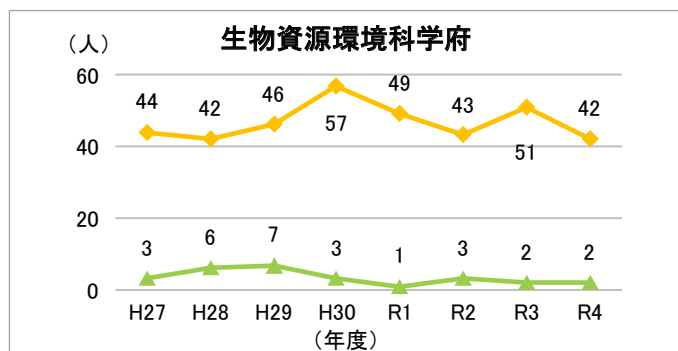

6-4-2. 修了者数及び論文提出による学位取得者数（博士課程：学府別）（つづき）

—●— 課程博士   —▲— 論文博士

出典：九州大学概要