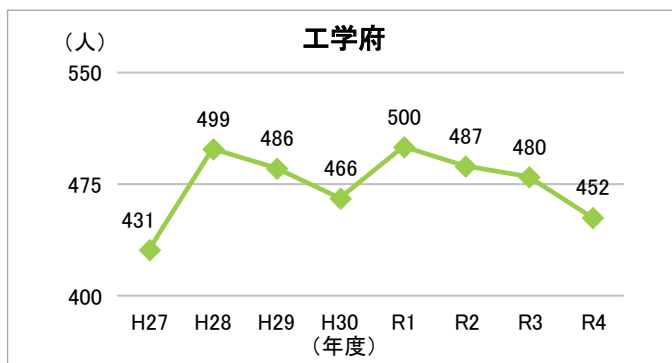

6-2-2. 修了者数及び学位取得者数（修士課程：学府別）（つづき）