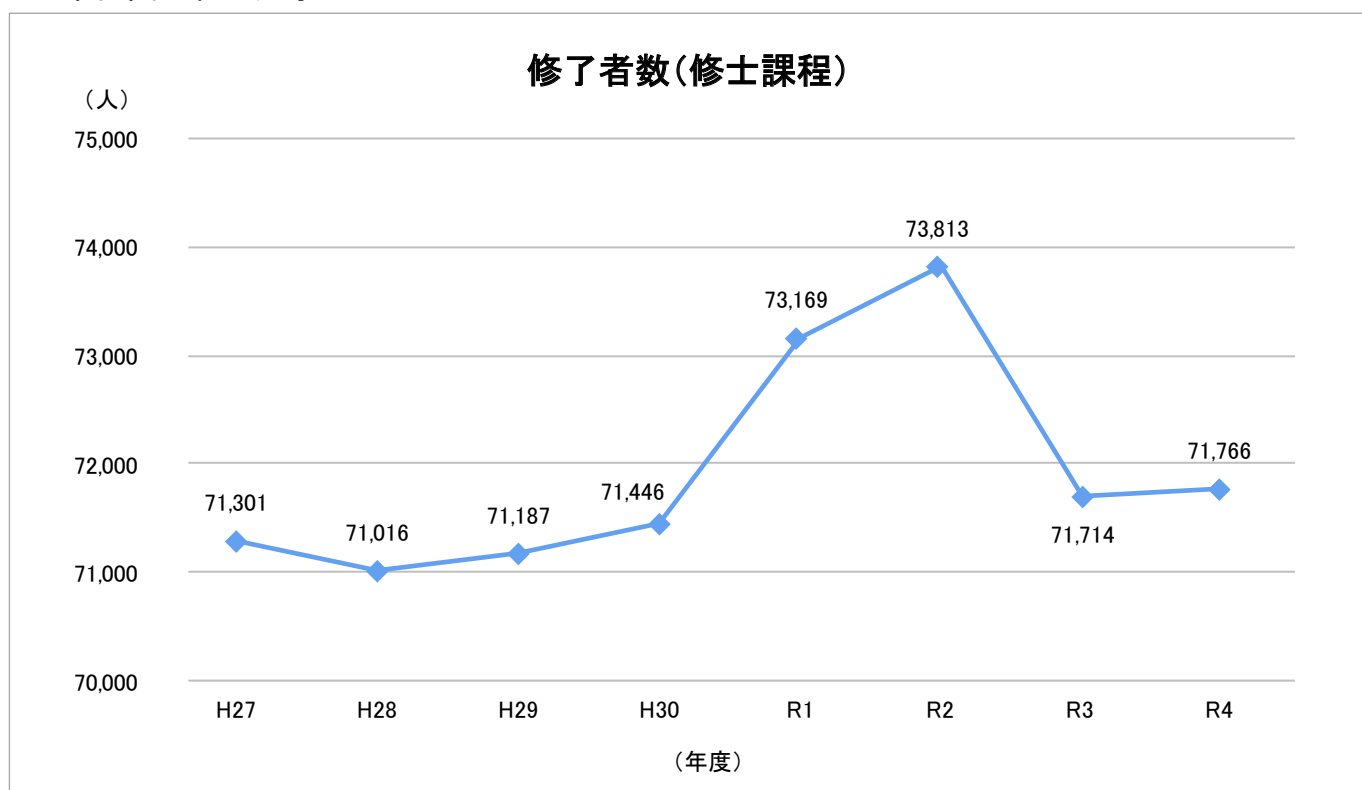

◆全国 国公立大学◆

出典：文部科学省 学校基本調査「修士課程の状況別卒業生数」