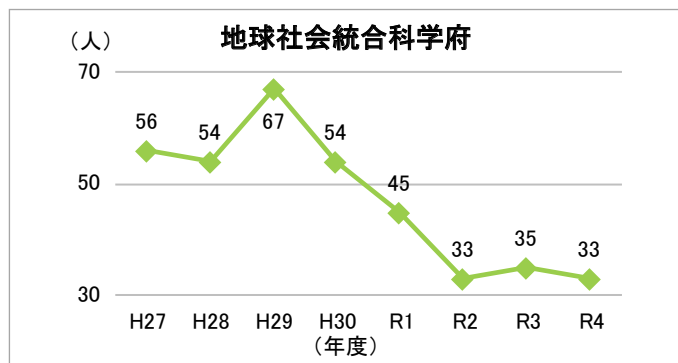

6-2-2. 修了者数及び学位取得者数（修士課程：学府別）

出典：九州大学概要