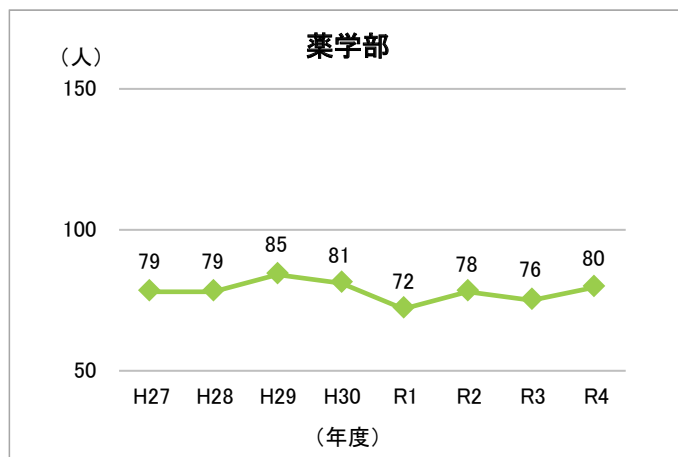

6-1-2. 卒業生数（学部：学部別）（つづき）

出典：九州大学概要