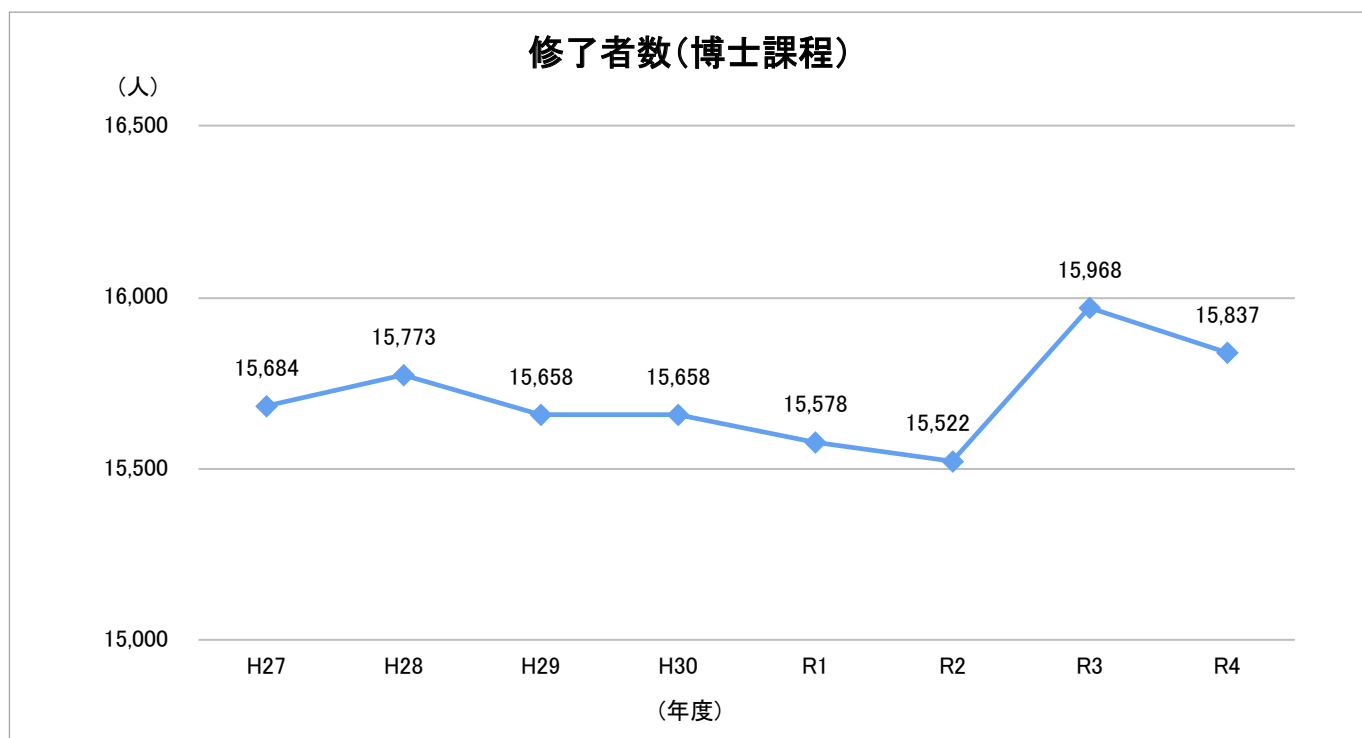

◆全国 国公立大学◆

出典：文部科学省 学校基本調査「博士課程の状況別卒業生数」