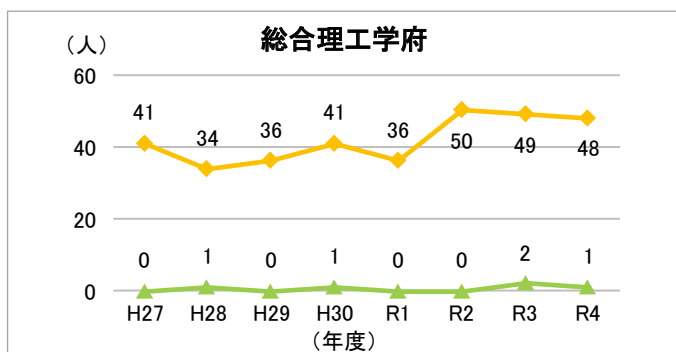

6-4-2. 修了者数及び論文提出による学位取得者数（博士課程：学府別）（つづき）

—●— 課程博士   —▲— 論文博士

出典：九州大学概要