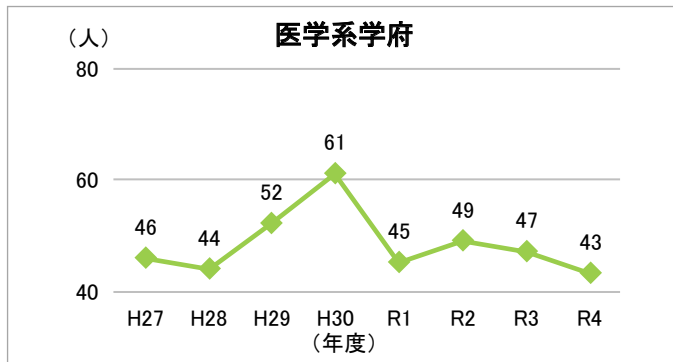

6-2-2. 修了者数及び学位取得者数（修士課程：学府別）

出典：九州大学概要