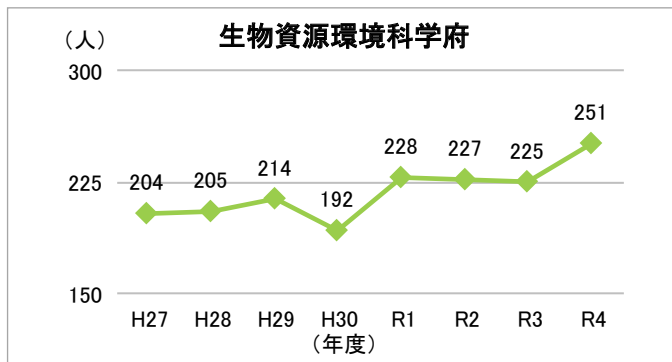

6-2-2. 修了者数及び学位取得者数（修士課程：学府別）（つづき）