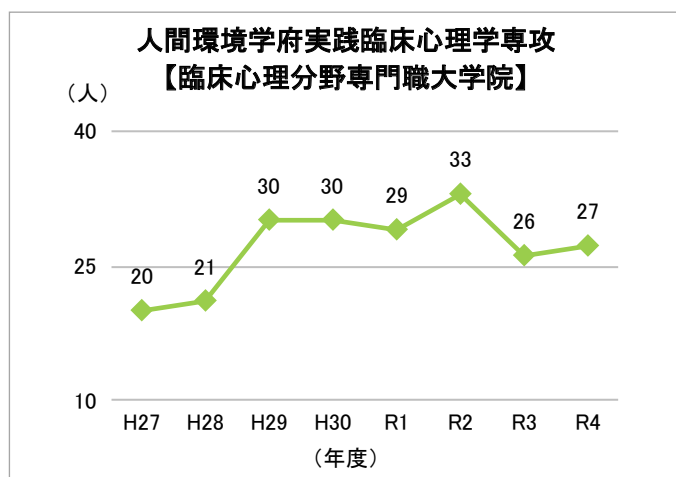

6-3-2. 修了者数(専門職学位課程:学府別)

出典:九州大学概要