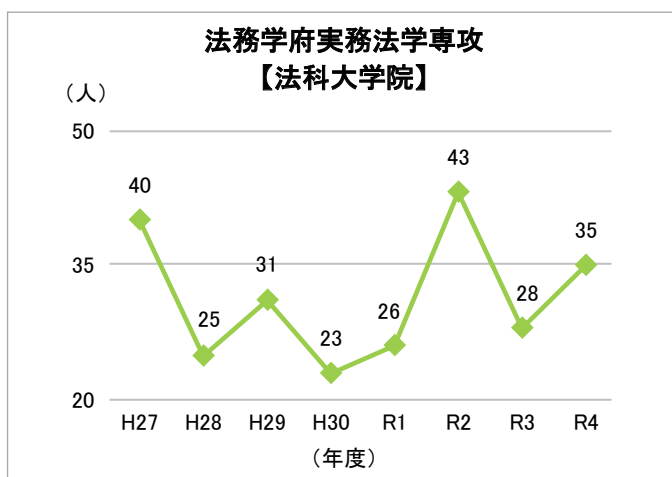

6-3-2. 修了者数(専門職学位課程:学府別)

出典:九州大学概要