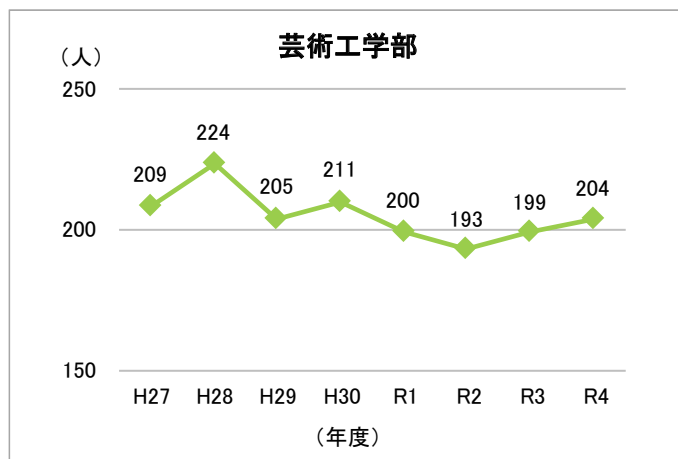

6-1-2. 卒業生数（学部：学部別）（つづき）

出典：九州大学概要