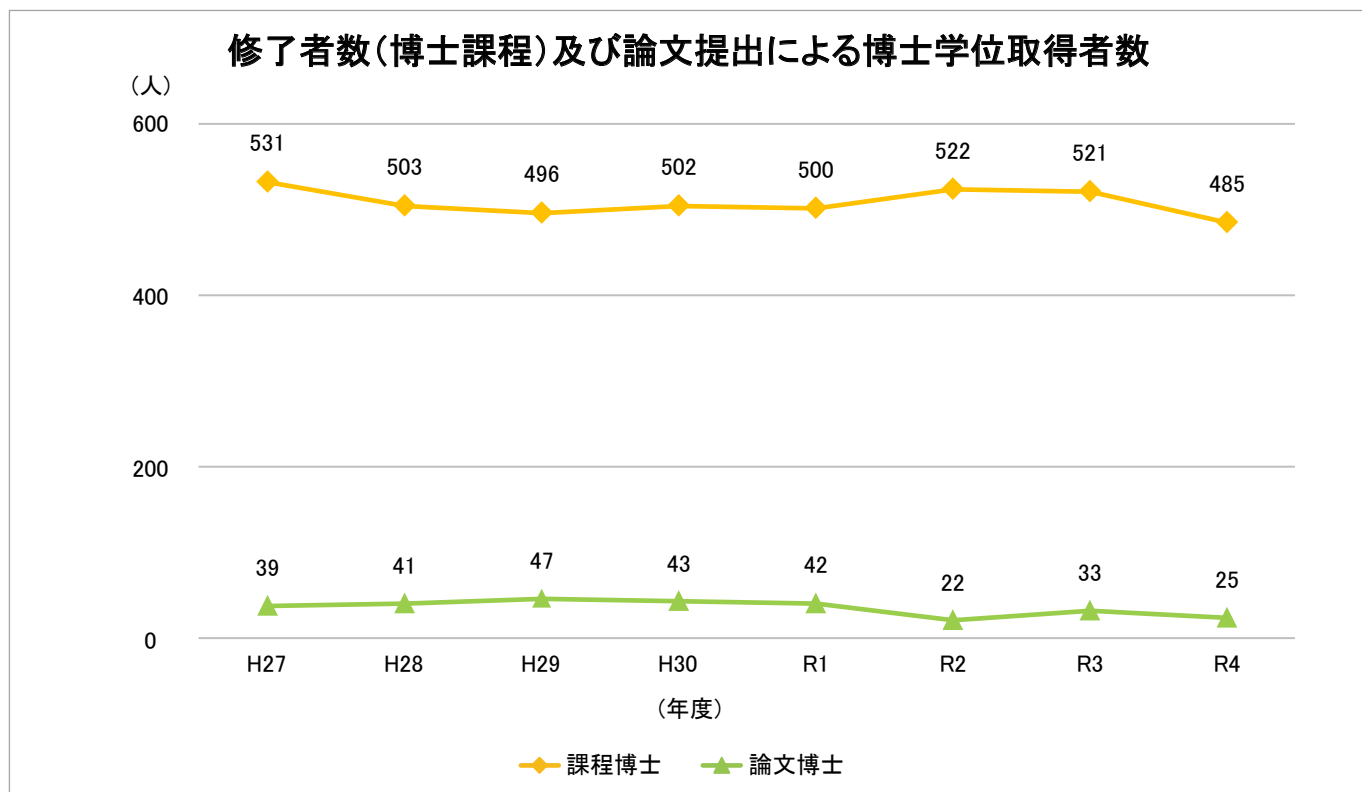

6-4. 修了者数及び論文提出による学位取得者数(博士課程)

6-4-1. 修了者数及び論文提出による学位取得者数(博士課程：全体)

◆九州大学◆

出典：九州大学概要