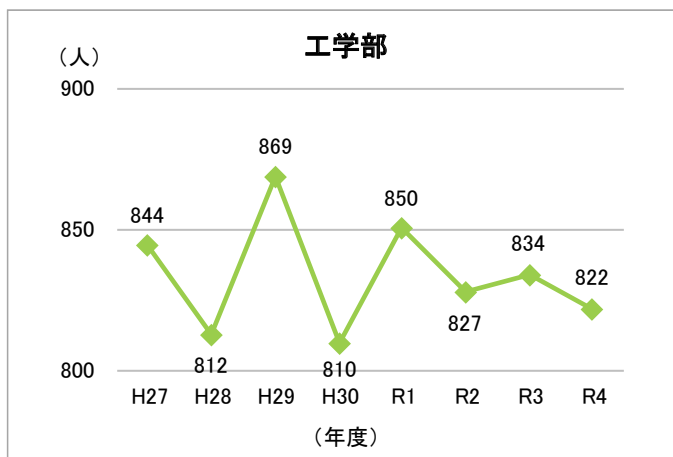

6-1-2. 卒業生数（学部：学部別）（つづき）

出典：九州大学概要