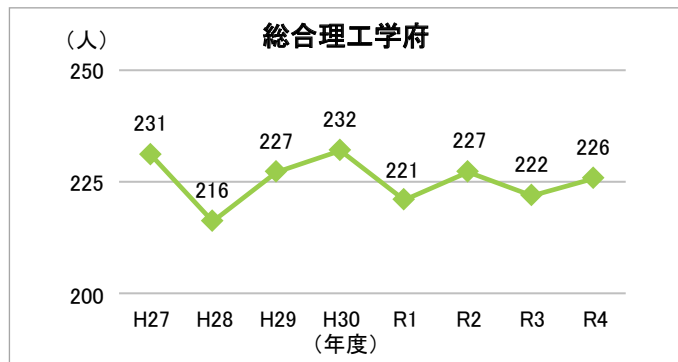

6-2-2. 修了者数及び学位取得者数（修士課程：学府別）（つづき）