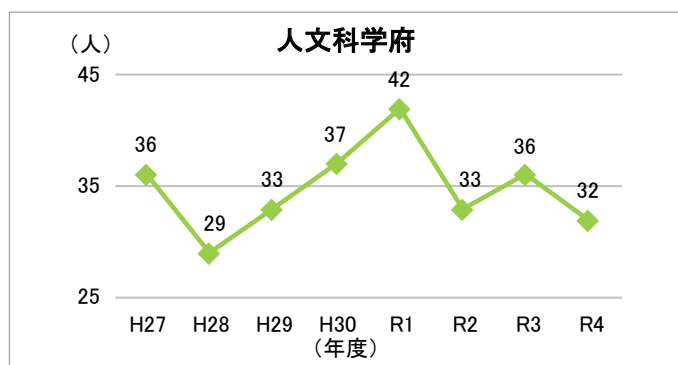

6-2-2. 修了者数及び学位取得者数（修士課程：学府別）

出典：九州大学概要