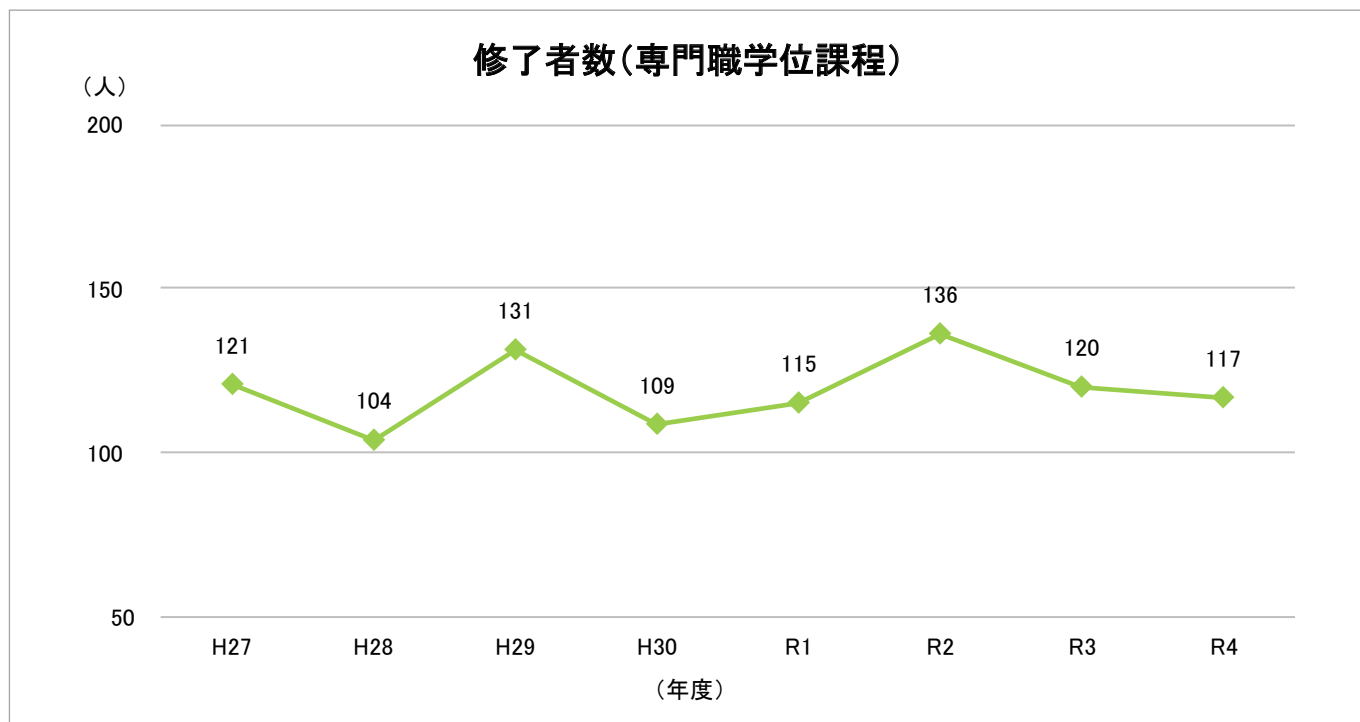

6-3. 修了者数(専門職学位課程)

6-3-1. 修了者数(専門職学位課程:全体)

◆九州大学◆

- ・専門職学位課程: 人間環境学府実践臨床心理学専攻【臨床心理分野専門職大学院】
  法務学府実務法学専攻【法科大学院】
  経済学府産業マネジメント専攻【経営系専門職大学院】
  医学系学府医療経営・管理学専攻【公衆衛生系専門職大学院】

出典:九州大学概要