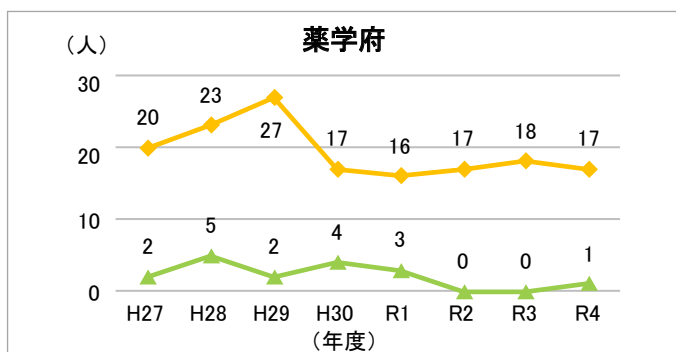

6-4-2. 修了者数及び論文提出による学位取得者数（博士課程：学府別）（つづき）

—●— 課程博士   —▲— 論文博士

出典：九州大学概要