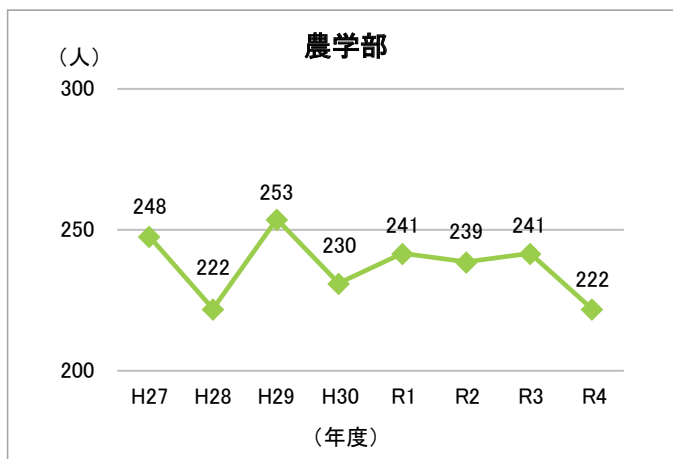

6-1-2. 卒業生数（学部：学部別）（つづき）

出典：九州大学概要