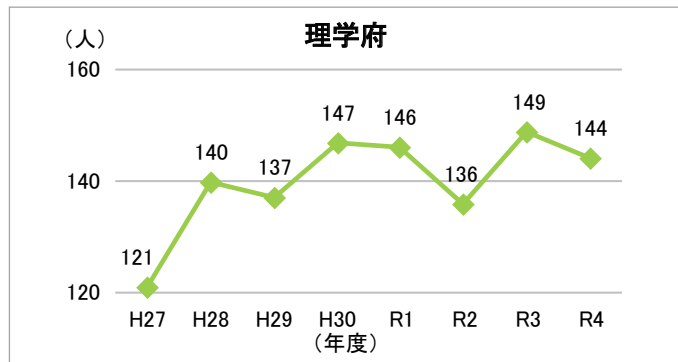

6-2-2. 修了者数及び学位取得者数（修士課程：学府別）

出典：九州大学概要