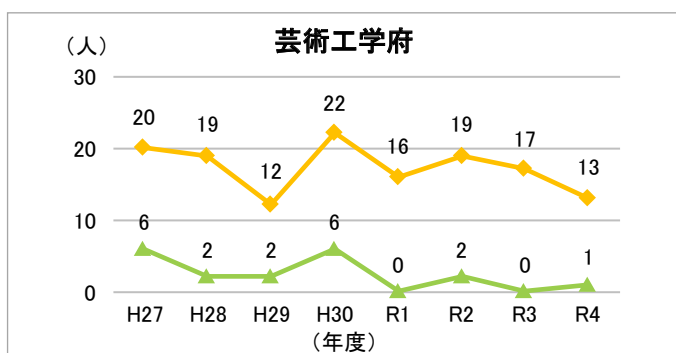

6-4-2. 修了者数及び論文提出による学位取得者数（博士課程：学府別）（つづき）

—●— 課程博士   —▲— 論文博士

出典：九州大学概要