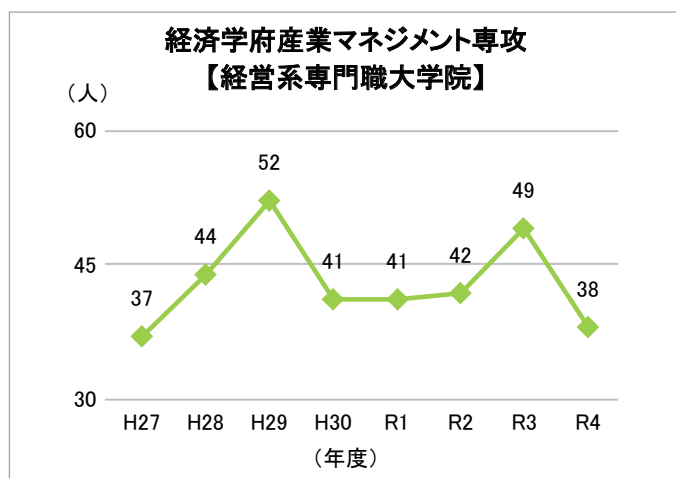

6-3-2. 修了者数(専門職学位課程:学府別)

出典:九州大学概要