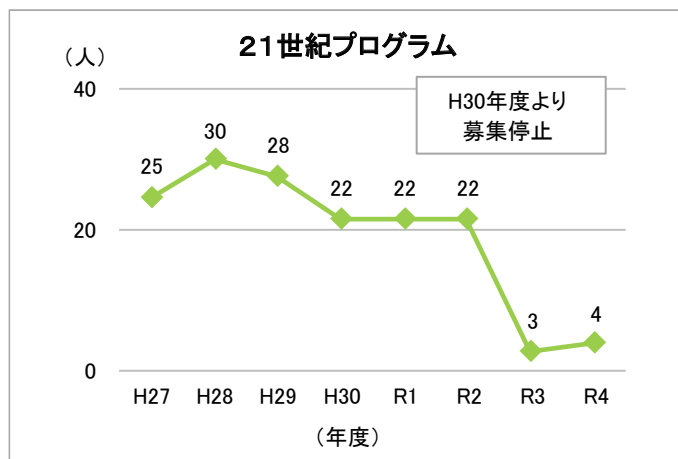

6-1-2. 卒業生数（学部：学部別）（つづき）

出典：九州大学概要