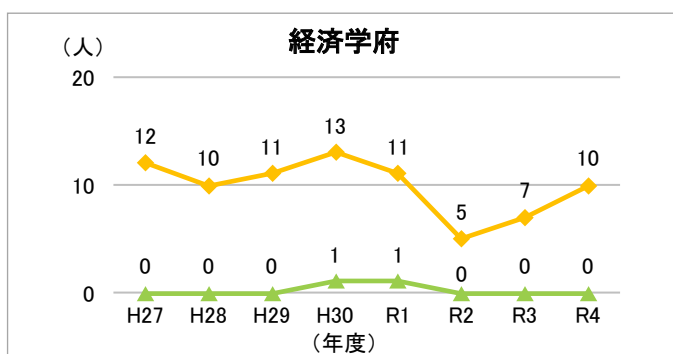

6-4-2. 修了者数及び論文提出による学位取得者数 (博士課程：学府別)

—●— 課程博士 —▲— 論文博士

出典：九州大学概要