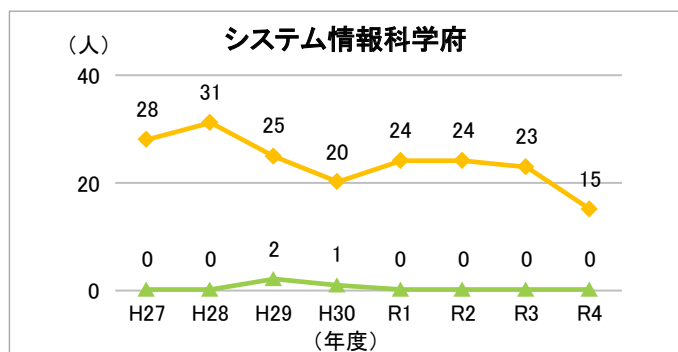

6-4-2. 修了者数及び論文提出による学位取得者数（博士課程：学府別）（つづき）

—●— 課程博士   —▲— 論文博士

出典：九州大学概要