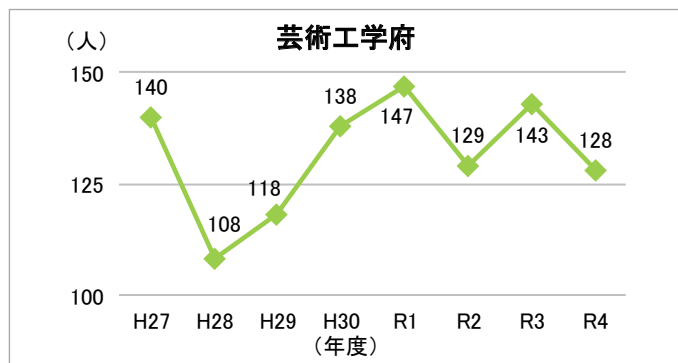

6-2-2. 修了者数及び学位取得者数（修士課程：学府別）（つづき）