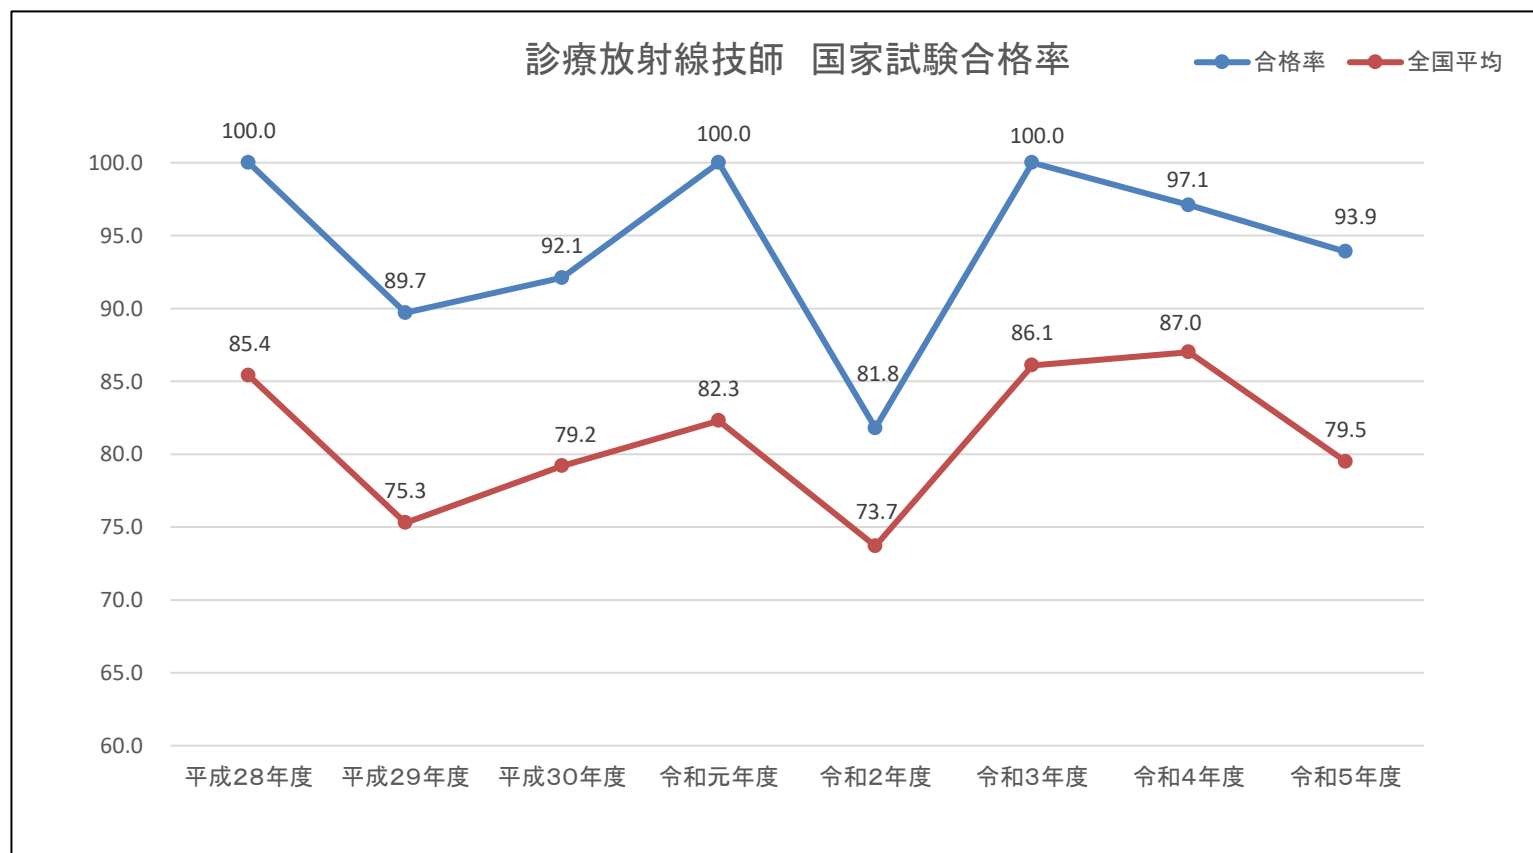

# 診療放射線技師 国家試験合格者数等一覧

専攻	種別		平成28年度	平成29年度	平成30年度	令和元年度	令和2年度	令和3年度	令和4年度	令和5年度
放射線技術 科学専攻	診療放射線技師	受験者	32	29	38	24	44	33	35	33
		合格者	32	26	35	24	36	33	34	31
		不合格者	0	3	3	0	8	0	1	2
		合格率	100.0	89.7	92.1	100.0	81.8	100.0	97.1	93.9
		全国平均	85.4	75.3	79.2	82.3	73.7	86.1	87.0	79.5

出典:厚生労働省HP 診療放射線技師国家試験の学校別合格者状況